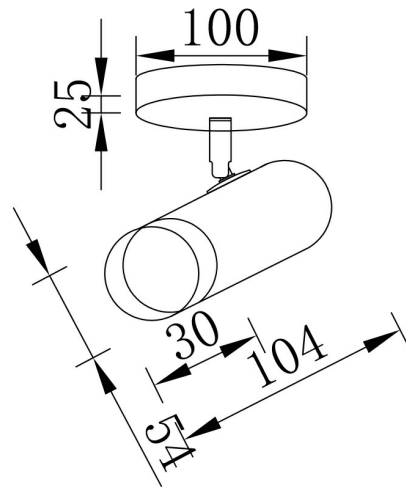

Braytron

PRODUCT DATASHEET

MODEL NO BV04-00020

DESCRIPTION BRY-G002C-1H-1xGU10-GLD-BLC-CEILING LIGHT

BRAYTRON SRL

Bulavardul Iuliu Maniu, Nr.616, Sector 6, 061129, Bucuresti-ROMANIA

info@braytron.com

www.braytron.com

Page 1-2

General Characteristics

Model No	:	BV04-00020
Main Family	:	Decorative CLS
Sub Family	:	Fixtures
Type	:	Ceiling Light
Body Color	:	Golden+Black
Lamp Shape	:	N/A
Light Source	:	N/A
Socket	:	1xGU10
Warranty	:	2 years
Class	:	Class I
IP	:	IP20

Electrical Characteristics

Voltage	:	220-240V
Material	:	Metal+Aluminium
Frequency	:	50-60 Hz

Package Informations

N.W.	:	3,24 kgs
G.W.	:	4,35 kgs
PCS/CTN	:	12 pcs
Length	:	425 mm
Width	:	250 mm
Height	:	310 mm
EAN	:	5949097735622

Product Characteristics

Wattage	:	Max 1x10 w
---------	---	------------

Dimensions & Weight

Weight	:	270 gr
--------	---	--------