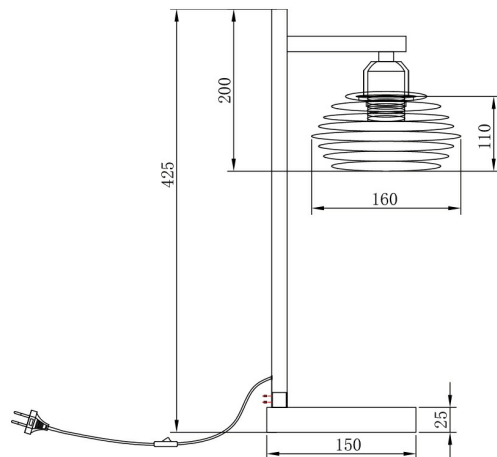

PRODUCT DATASHEET

MODEL NO

BV03-00084

DESCRIPTION

BRY-W008T-1H-1xE27-BLC-TABLE LAMP

BRAYTRON SRL

Bulaverdul iuliu maniu, Nr.616, Sector 6, 061129, Bucuresti-ROMANIA

info@braytron.com

www.braytron.com

General Characteristics

Model No	:	BV03-00084
Main Family	:	Decorative CLS
Sub Family	:	Wiring
Type	:	Table Lamp
Body Color	:	Black
Lamp Shape	:	N/A
Light Source	:	N/A
Socket	:	1xE27
Warranty	:	2 years
Class	:	Class I
IP	:	IP20

Electrical Characteristics

Voltage	:	220-240V
Material	:	Metal
Frequency	:	50-60 Hz

Package Informations

N.W.	:	12,60 kgs
G.W.	:	16,10 kgs
PCS/CTN	:	10 pcs
Length	:	425 mm
Width	:	405 mm
Height	:	390 mm
EAN	:	5949097735615

Product Characteristics

Wattage	:	Max 1x23 w
---------	---	------------

Dimensions & Weight

Weight	:	1260 gr
--------	---	---------