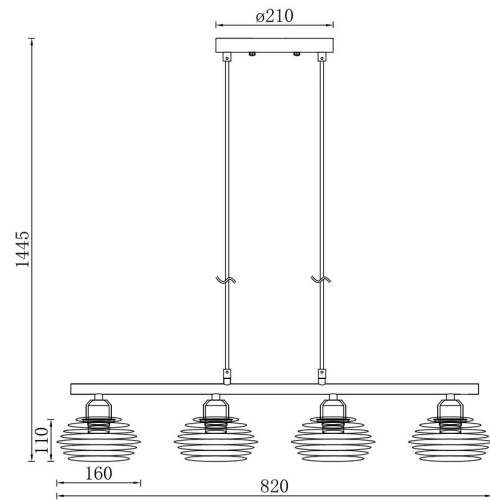

Braytron

PRODUCT DATASHEET

MODEL NO BV03-00081

DESCRIPTION BRY-W008S-4H-4xE27-BLC-PENDANT LIGHT

BRAYTRON SRL

Bulavardul Iuliu Maniu, Nr.616, Sector 6, 061129, Bucuresti-ROMANIA

info@braytron.com

www.braytron.com

Page 1-2

General Characteristics

Model No	:	BV03-00081
Main Family	:	Decorative CLS
Sub Family	:	Wiring
Type	:	Pendant Light
Body Color	:	Black
Lamp Shape	:	N/A
Light Source	:	N/A
Socket	:	4xE27
Warranty	:	2 years
Class	:	Class I
IP	:	IP20

Electrical Characteristics

Voltage	:	220-240V
Material	:	Metal
Frequency	:	50-60 Hz

Package Informations

N.W.	:	14,52 kgs
G.W.	:	18,45 kgs
PCS/CTN	:	6 pcs
Length	:	775 mm
Width	:	220 mm
Height	:	620 mm
EAN	:	5949097735585

Product Characteristics

Wattage	:	Max 4x23 w
---------	---	------------

Dimensions & Weight

Weight	:	2420 gr
--------	---	---------