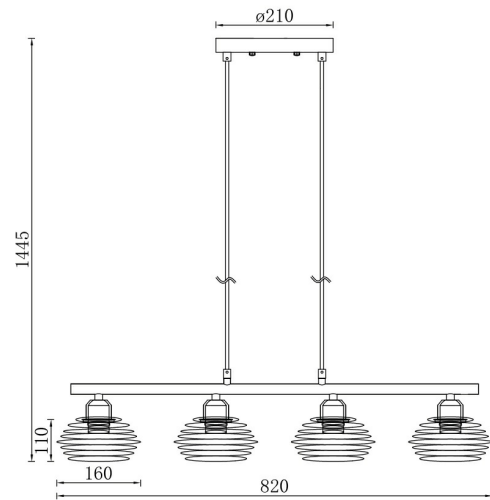

PRODUCT DATASHEET

MODEL NO

BV03-00081

DESCRIPTION

BRY-W008S-4H-4xE27-BLC-PENDANT LIGHT

BRAYTRON SRL

Bulaverdul iuliu maniu, Nr.616, Sector 6, 061129, Bucuresti-ROMANIA

info@braytron.com

www.braytron.com

General Characteristics

Model No	:	BV03-00081
Main Family	:	Decorative CLS
Sub Family	:	Wiring
Type	:	Pendant Light
Body Color	:	Black
Lamp Shape	:	N/A
Light Source	:	N/A
Socket	:	4xE27
Warranty	:	2 years
Class	:	Class I
IP	:	IP20

Electrical Characteristics

Voltage	:	220-240V
Material	:	Metal
Frequency	:	50-60 Hz

Package Informations

N.W.	:	14,52 kgs
G.W.	:	18,45 kgs
PCS/CTN	:	6 pcs
Length	:	775 mm
Width	:	220 mm
Height	:	620 mm
EAN	:	5949097735585

Product Characteristics

Wattage	:	Max 4x23 w
---------	---	------------

Dimensions & Weight

Weight	:	2420 gr
--------	---	---------