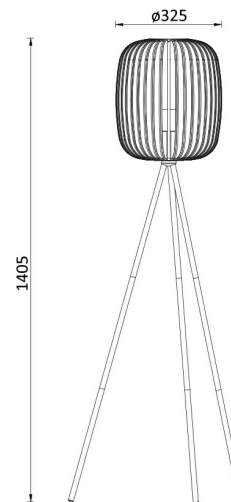

## PRODUCT DATASHEET

MODEL NO

BV03-00073

DESCRIPTION

BRY-W007T-1H-1xE27-BEJ-FLOOR LAMP

BRAYTRON SRL

Bulavardul Iuliu Maniu, Nr.616, Sector 6, 061129, Bucuresti-ROMANIA

info@braytron.com

### Package Informations

N.W.	:	3,24 kgs
G.W.	:	3,95 kgs
PCS/CTN	:	1 pcs
Length	:	350 mm
Width	:	360 mm
Height	:	425 mm
EAN	:	5949097735561

### Dimensions & Weight

Weight	:	3240 gr
--------	---	---------