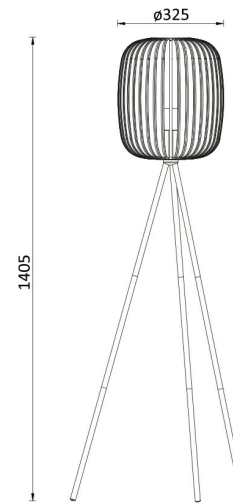

PRODUCT DATASHEET

MODEL NO

BV03-00073

DESCRIPTION

BRY-W007T-1H-1xE27-BEJ-FLOOR LAMP

BRAYTRON SRL

Bulaverdul iuliu maniu, Nr.616, Sector 6, 061129, Bucuresti-ROMANIA

info@braytron.com

www.braytron.com

General Characteristics

Model No	:	BV03-00073
Main Family	:	Decorative CLS
Sub Family	:	Wiring
Type	:	Floor Lamp
Body Color	:	Beige
Lamp Shape	:	N/A
Light Source	:	N/A
Socket	:	1xE27
Warranty	:	2 years
Class	:	Class I
IP	:	IP20

Electrical Characteristics

Voltage	:	220-240V
Material	:	Metal
Frequency	:	50-60 Hz

Package Informations

N.W.	:	3,24 kgs
G.W.	:	3,95 kgs
PCS/CTN	:	1 pcs
Length	:	350 mm
Width	:	360 mm
Height	:	425 mm
EAN	:	5949097735561

Product Characteristics

Wattage	:	Max 1x23 w
---------	---	------------

Dimensions & Weight

Weight	:	3240 gr
--------	---	---------