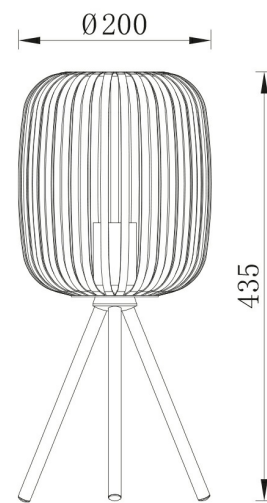

PRODUCT DATASHEET

MODEL NO

BV03-00072

DESCRIPTION

BRY-W007T-1H-1xE27-BEJ-TABLE LAMP

BRAYTRON SRL

Bulaverdul iuliu maniu, Nr.616, Sector 6, 061129, Bucuresti-ROMANIA

info@braytron.com

www.braytron.com

General Characteristics

Model No	:	BV03-00072
Main Family	:	Decorative CLS
Sub Family	:	Wiring
Type	:	Table Lamp
Body Color	:	Beige
Lamp Shape	:	N/A
Light Source	:	N/A
Socket	:	1xE27
Warranty	:	2 years
Class	:	Class I
IP	:	IP20

Electrical Characteristics

Voltage	:	220-240V
Material	:	Metal
Frequency	:	50-60 Hz

Package Informations

N.W.	:	1,37 kgs
G.W.	:	1,65 kgs
PCS/CTN	:	1 pcs
Length	:	220 mm
Width	:	230 mm
Height	:	285 mm
EAN	:	5949097735554

Product Characteristics

Wattage	:	Max 1x23 w
---------	---	------------

Dimensions & Weight

Weight	:	1370 gr
--------	---	---------