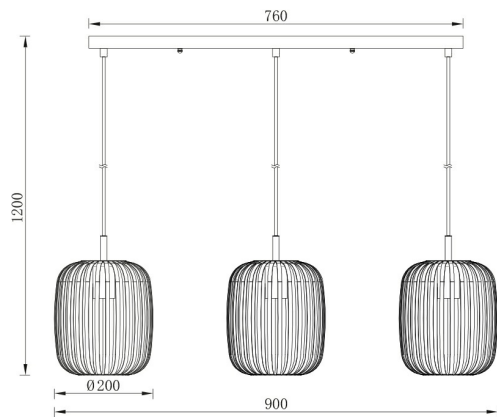

Braytron

PRODUCT DATASHEET

MODEL NO BV03-00071

DESCRIPTION BRY-W007S-3H-3xE27-BEJ-PENDANT LIGHT

BRAYTRON SRL

Bulavardul Iuliu Maniu, Nr.616, Sector 6, 061129, Bucuresti-ROMANIA

info@braytron.com

www.braytron.com

Electrical Characteristics

Voltage	:	220-240V
Material	:	Metal
Frequency	:	50-60 Hz

Package Informations

N.W.	:	4,13 kgs
G.W.	:	4,95 kgs
PCS/CTN	:	1 pcs
Length	:	790 mm
Width	:	230 mm
Height	:	270 mm
EAN	:	5949097735547

Product Characteristics

Wattage	:	Max 3x23 w
---------	---	------------

Dimensions & Weight

Weight	:	4130 gr
--------	---	---------