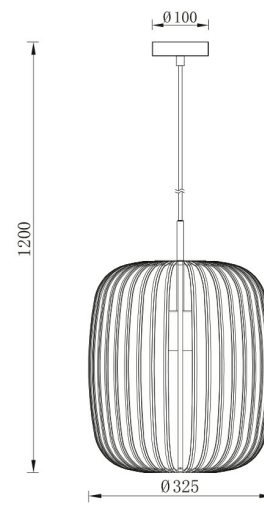

PRODUCT DATASHEET

MODEL NO BV03-00070

DESCRIPTION BRY-W007R-1H-1xE27-BEJ-PENDANT LIGHT

BRAYTRON SRL

Bulaverdul iuliu maniu, Nr.616, Sector 6, 061129, Bucuresti-ROMANIA

info@braytron.com

www.braytron.com

General Characteristics

Model No	:	BV03-00070
Main Family	:	Decorative CLS
Sub Family	:	Wiring
Type	:	Pendant Light
Body Color	:	Beige
Lamp Shape	:	N/A
Light Source	:	N/A
Socket	:	1xE27
Warranty	:	2 years
Class	:	Class I
IP	:	IP20

Electrical Characteristics

Voltage	:	220-240V
Material	:	Metal
Frequency	:	50-60 Hz

Package Informations

N.W.	:	2,16 kgs
G.W.	:	2,70 kgs
PCS/CTN	:	1 pcs
Length	:	355 mm
Width	:	355 mm
Height	:	395 mm
EAN	:	5949097735530

Product Characteristics

Wattage	:	Max 1x23 w
---------	---	------------

Dimensions & Weight

Weight	:	2160 gr
--------	---	---------