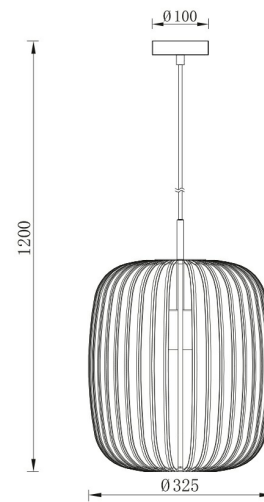

Braytron

PRODUCT DATASHEET

MODEL NO BV03-00070

DESCRIPTION BRY-W007R-1H-1xE27-BEJ-PENDANT LIGHT

BRAYTRON SRL

Bulavardul iuliu maniu, Nr.616, Sector 6, 061129, Bucuresti-ROMANIA

info@braytron.com

www.braytron.com

Page 1-2

General Characteristics

Model No	:	BV03-00070
Main Family	:	Decorative CLS
Sub Family	:	Wiring
Type	:	Pendant Light
Body Color	:	Beige
Lamp Shape	:	N/A
Light Source	:	N/A
Socket	:	1xE27
Warranty	:	2 years
Class	:	Class I
IP	:	IP20

Electrical Characteristics

Voltage	:	220-240V
Material	:	Metal
Frequency	:	50-60 Hz

Package Informations

N.W.	:	2,16 kgs
G.W.	:	2,70 kgs
PCS/CTN	:	1 pcs
Length	:	355 mm
Width	:	355 mm
Height	:	395 mm
EAN	:	5949097735530

Product Characteristics

Wattage	:	Max 1x23 w
---------	---	------------

Dimensions & Weight

Weight	:	2160 gr
--------	---	---------