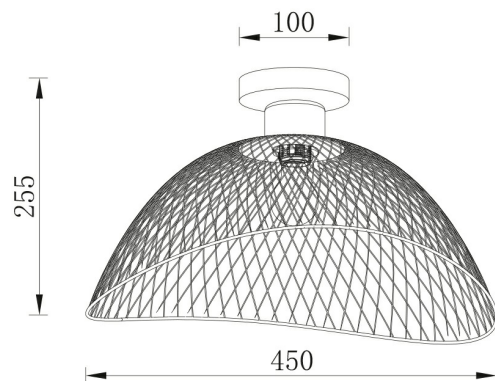

Braytron

PRODUCT DATASHEET

MODEL NO BV03-00062

DESCRIPTION BRY-W006C-1H-1xE27-BLC-CEILING LIGHT

BRAYTRON SRL

Bulavardul iuliu maniu, Nr.616, Sector 6, 061129, Bucuresti-ROMANIA

info@braytron.com

www.braytron.com

Page 1-2

General Characteristics

Model No	:	BV03-00062
Main Family	:	Decorative CLS
Sub Family	:	Wiring
Type	:	Ceiling Light
Body Color	:	Black
Lamp Shape	:	N/A
Light Source	:	N/A
Socket	:	1xE27
Warranty	:	2 years
Class	:	Class I
IP	:	IP20

Electrical Characteristics

Voltage	:	220-240V
Material	:	Metal
Frequency	:	50-60 Hz

Package Informations

N.W.	:	0,66 kgs
G.W.	:	1,50 kgs
PCS/CTN	:	1 pcs
Length	:	465 mm
Width	:	470 mm
Height	:	205 mm
EAN	:	5949097733581

Product Characteristics

Wattage	:	Max 1x23 w
---------	---	------------

Dimensions & Weight

Weight	:	660 gr
--------	---	--------