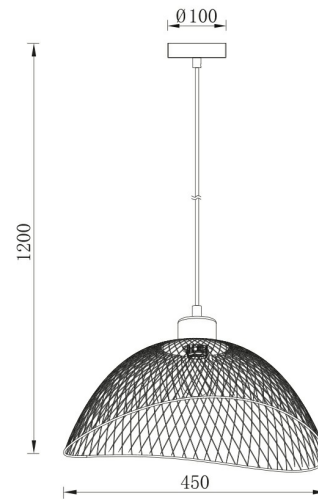

PRODUCT DATASHEET

MODEL NO BV03-00061

DESCRIPTION BRY-W006R-1H-1xE27-BLC-PENDANT LIGHT

General Characteristics

Model No	:	BV03-00061
Main Family	:	Decorative CLS
Sub Family	:	Wiring
Type	:	Pendant Light
Body Color	:	Black
Lamp Shape	:	N/A
Light Source	:	N/A
Socket	:	1xE27
Warranty	:	2 years
Class	:	Class I
IP	:	IP20

Electrical Characteristics

Voltage	:	220-240V
Material	:	Metal
Frequency	:	50-60 Hz

Package Informations

N.W.	:	0,70 kgs
G.W.	:	1,55 kgs
PCS/CTN	:	1 pcs
Length	:	460 mm
Width	:	470 mm
Height	:	200 mm
EAN	:	5949097733574

Product Characteristics

Wattage	:	Max 1x23 w
---------	---	------------

Dimensions & Weight

Weight	:	700 gr
--------	---	--------