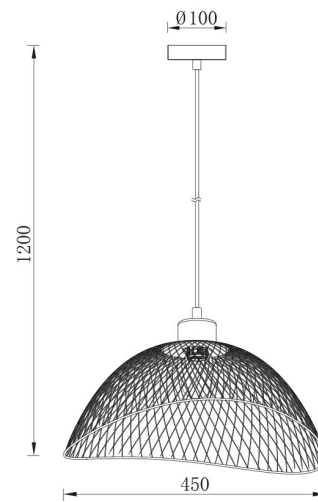

## PRODUCT DATASHEET

MODEL NO BV03-00061

DESCRIPTION BRY-W006R-1H-1xE27-BLC-PENDANT LIGHT

BRAYTRON SRL

Bulavardul iuliu maniu, Nr.616, Sector 6, 061129, Bucuresti-ROMANIA

info@braytron.com

www.braytron.com

Page 1-2

### Package Informations

N.W.	:	0,70 kgs
G.W.	:	1,55 kgs
PCS/CTN	:	1 pcs
Length	:	460 mm
Width	:	470 mm
Height	:	200 mm
EAN	:	5949097733574

### Product Characteristics

Wattage	:	Max 1x23 w
---------	---	------------

### Dimensions & Weight

Weight	:	700 gr
--------	---	--------