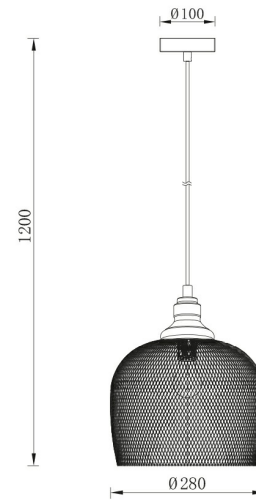

PRODUCT DATASHEET

MODEL NO BV03-00060

DESCRIPTION BRY-W006R-1H-1xE27-BLC-PENDANT LIGHT

BRAYTRON SRL

Bulaverdul iuliu maniu, Nr.616, Sector 6, 061129, Bucuresti-ROMANIA

info@braytron.com

www.braytron.com

General Characteristics

Model No	:	BV03-00060
Main Family	:	Decorative CLS
Sub Family	:	Wiring
Type	:	Pendant Light
Body Color	:	Black
Lamp Shape	:	N/A
Light Source	:	N/A
Socket	:	1xE27
Warranty	:	2 years
Class	:	Class I
IP	:	IP20

Electrical Characteristics

Voltage	:	220-240V
Material	:	Metal
Frequency	:	50-60 Hz

Package Informations

N.W.	:	2,44 kgs
G.W.	:	4,90 kgs
PCS/CTN	:	4 pcs
Length	:	605 mm
Width	:	320 mm
Height	:	520 mm
EAN	:	5949097733567

Product Characteristics

Wattage	:	Max 1x23 w
---------	---	------------

Dimensions & Weight

Weight	:	610 gr
--------	---	--------