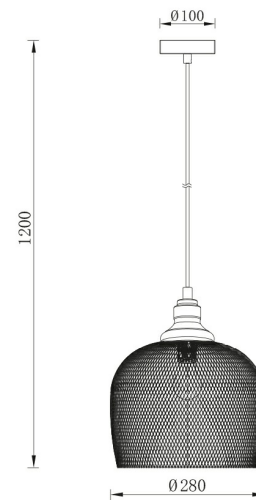

## PRODUCT DATASHEET

MODEL NO BV03-00060

DESCRIPTION BRY-W006R-1H-1xE27-BLC-PENDANT LIGHT

BRAYTRON SRL

Bulavardul Iuliu Maniu, Nr.616, Sector 6, 061129, Bucuresti-ROMANIA

info@braytron.com

www.braytron.com

Page 1-2

### Package Informations

N.W.	:	2,44 kgs
G.W.	:	4,90 kgs
PCS/CTN	:	4 pcs
Length	:	605 mm
Width	:	320 mm
Height	:	520 mm
EAN	:	5949097733567

### Product Characteristics

Wattage	:	Max 1x23 w
---------	---	------------

### Dimensions & Weight

Weight	:	610 gr
--------	---	--------