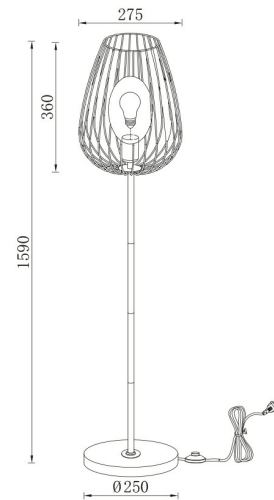

## PRODUCT DATASHEET

MODEL NO

BV03-00054

DESCRIPTION

BRY-W005T-1H-1xE27-BLC-FLOOR LAMP

BRAYTRON SRL

Bulavardul Iuliu Maniu, Nr.616, Sector 6, 061129, Bucuresti-ROMANIA

info@braytron.com

### Package Informations

N.W.	:	4,08 kgs
G.W.	:	4,95 kgs
PCS/CTN	:	1 pcs
Length	:	315 mm
Width	:	325 mm
Height	:	460 mm
EAN	:	5949097733550

### Product Characteristics

Wattage	:	Max 1x23 w
---------	---	------------

### Dimensions & Weight

Weight	:	4080 gr
--------	---	---------