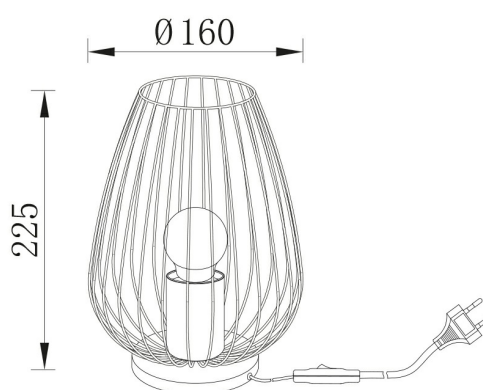

Braytron

PRODUCT DATASHEET

MODEL NO BV03-00053

DESCRIPTION BRY-W005T-1H-1xE27-BLC-TABLE LAMP

BRAYTRON SRL

Bulavardul Iuliu Maniu, Nr.616, Sector 6, 061129, Bucuresti-ROMANIA

info@braytron.com

www.braytron.com

Page 1-2

General Characteristics

Model No	:	BV03-00053
Main Family	:	Decorative CLS
Sub Family	:	Wiring
Type	:	Table Lamp
Body Color	:	Black
Lamp Shape	:	N/A
Light Source	:	N/A
Socket	:	1xE27
Warranty	:	2 years
Class	:	Class I
IP	:	IP20

Electrical Characteristics

Voltage	:	220-240V
Material	:	Metal
Frequency	:	50-60 Hz

Package Informations

N.W.	:	1,12 kgs
G.W.	:	1,80 kgs
PCS/CTN	:	2 pcs
Length	:	360 mm
Width	:	200 mm
Height	:	265 mm
EAN	:	5949097733543

Product Characteristics

Wattage	:	Max 1x23 w
---------	---	------------

Dimensions & Weight

Weight	:	560 gr
--------	---	--------