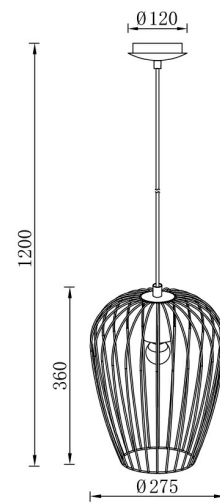

## PRODUCT DATASHEET

MODEL NO BV03-00050

DESCRIPTION BRY-W005R-1H-1xE27-BLC-PENDANT LIGHT

### Package Informations

N.W.	:	1,00 kgs
G.W.	:	1,60 kgs
PCS/CTN	:	1 pcs
Length	:	285 mm
Width	:	295 mm
Height	:	385 mm
EAN	:	5949097733512

### Product Characteristics

Wattage	:	Max 1x23 w
---------	---	------------

### Dimensions & Weight

Weight	:	1000 gr
--------	---	---------