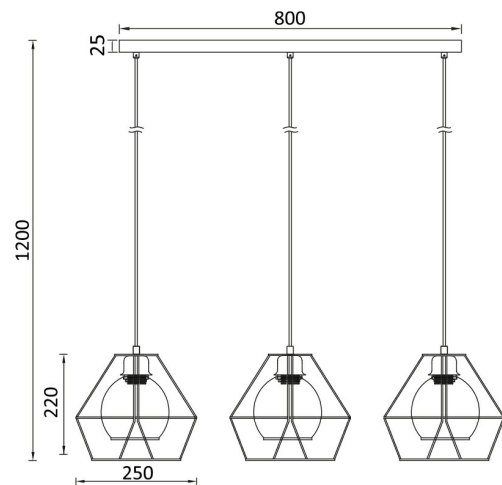

## PRODUCT DATASHEET

MODEL NO BV03-00043

DESCRIPTION BRY-W004S-3H-3xE27-BLC-PENDANT LIGHT

BRAYTRON SRL

Bulaverdul iuliu maniu, Nr.616, Sector 6, 061129, Bucuresti-ROMANIA

[info@braytron.com](mailto:info@braytron.com)

### Package Informations

N.W.	:	2,55 kgs
G.W.	:	3,45 kgs
PCS/CTN	:	1 pcs
Length	:	815 mm
Width	:	245 mm
Height	:	280 mm
EAN	:	5949097734038

### Dimensions & Weight

Weight	:	2550 gr
--------	---	---------