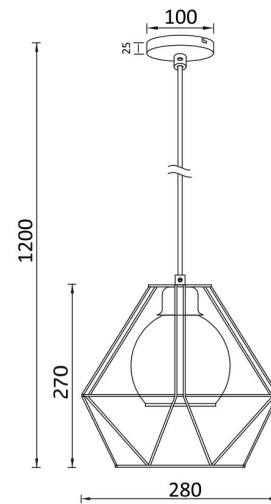

Braytron

PRODUCT DATASHEET

MODEL NO BV03-00042

DESCRIPTION BRY-W004R-1H-1xE27-BLC-PENDANT LIGHT

BRAYTRON SRL

Bulavardul iuliu maniu, Nr.616, Sector 6, 061129, Bucuresti-ROMANIA

info@braytron.com

www.braytron.com

Page 1-2

General Characteristics

Model No	:	BV03-00042
Main Family	:	Decorative CLS
Sub Family	:	Wiring
Type	:	Pendant Light
Body Color	:	Black+Smoky
Lamp Shape	:	N/A
Light Source	:	N/A
Socket	:	1xE27
Warranty	:	2 years
Class	:	Class I
IP	:	IP20

Electrical Characteristics

Voltage	:	220-240V
Material	:	Metal
Frequency	:	50-60 Hz

Package Informations

N.W.	:	0,81 kgs
G.W.	:	1,30 kgs
PCS/CTN	:	1 pcs
Length	:	305 mm
Width	:	280 mm
Height	:	315 mm
EAN	:	5949097734021

Product Characteristics

Wattage	:	Max 1x23 w
---------	---	------------

Dimensions & Weight

Weight	:	810 gr
--------	---	--------