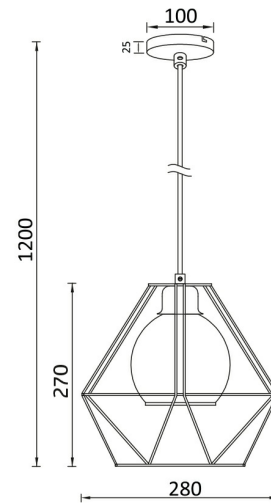

PRODUCT DATASHEET

MODEL NO BV03-00042

DESCRIPTION BRY-W004R-1H-1xE27-BLC-PENDANT LIGHT

BRAYTRON SRL

Bulaverdul iuliu maniu, Nr.616, Sector 6, 061129, Bucuresti-ROMANIA

info@braytron.com

www.braytron.com

General Characteristics

Model No	:	BV03-00042
Main Family	:	Decorative CLS
Sub Family	:	Wiring
Type	:	Pendant Light
Body Color	:	Black+Smoky
Lamp Shape	:	N/A
Light Source	:	N/A
Socket	:	1xE27
Warranty	:	2 years
Class	:	Class I
IP	:	IP20

Electrical Characteristics

Voltage	:	220-240V
Material	:	Metal
Frequency	:	50-60 Hz

Package Informations

N.W.	:	0,81 kgs
G.W.	:	1,30 kgs
PCS/CTN	:	1 pcs
Length	:	305 mm
Width	:	280 mm
Height	:	315 mm
EAN	:	5949097734021

Product Characteristics

Wattage	:	Max 1x23 w
---------	---	------------

Dimensions & Weight

Weight	:	810 gr
--------	---	--------