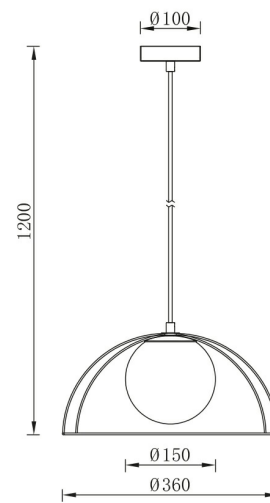

PRODUCT DATASHEET

MODEL NO BV03-00041

DESCRIPTION BRY-W004R-1H-1xE27-BLC-PENDANT LIGHT

General Characteristics

Model No	:	BV03-00041
Main Family	:	Decorative CLS
Sub Family	:	Wiring
Type	:	Pendant Light
Body Color	:	Black+Opal
Lamp Shape	:	N/A
Light Source	:	N/A
Socket	:	1xE27
Warranty	:	2 years
Class	:	Class I
IP	:	IP20

Electrical Characteristics

Voltage	:	220-240V
Material	:	Metal
Frequency	:	50-60 Hz

Package Informations

N.W.	:	0,92 kgs
G.W.	:	1,65 kgs
PCS/CTN	:	1 pcs
Length	:	370 mm
Width	:	380 mm
Height	:	285 mm
EAN	:	5949097733505

Product Characteristics

Wattage	:	Max 1x23 w
---------	---	------------

Dimensions & Weight

Weight	:	920 gr
--------	---	--------