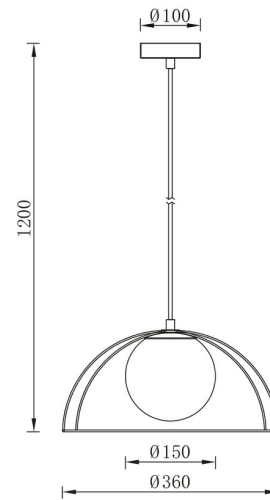

Braytron

PRODUCT DATASHEET

MODEL NO BV03-00041

DESCRIPTION BRY-W004R-1H-1xE27-BLC-PENDANT LIGHT

BRAYTRON SRL

Bulavardul Iuliu Maniu, Nr.616, Sector 6, 061129, Bucuresti-ROMANIA

info@braytron.com

www.braytron.com

Page 1-2