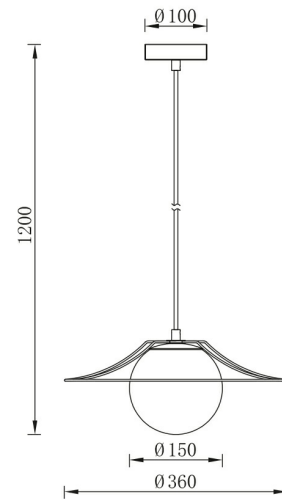

PRODUCT DATASHEET

MODEL NO BV03-00040

DESCRIPTION BRY-W004R-1H-1xE27-BLC-PENDANT LIGHT

General Characteristics

Model No	:	BV03-00040
Main Family	:	Decorative CLS
Sub Family	:	Wiring
Type	:	Pendant Light
Body Color	:	Black+Opal
Lamp Shape	:	N/A
Light Source	:	N/A
Socket	:	1xE27
Warranty	:	2 years
Class	:	Class I
IP	:	IP20

Electrical Characteristics

Voltage	:	220-240V
Material	:	Metal
Frequency	:	50-60 Hz

Package Informations

N.W.	:	0,86 kgs
G.W.	:	1,60 kgs
PCS/CTN	:	1 pcs
Length	:	375 mm
Width	:	385 mm
Height	:	285 mm
EAN	:	5949097733499

Product Characteristics

Wattage	:	Max 1x23 w
---------	---	------------

Dimensions & Weight

Weight	:	860 gr
--------	---	--------