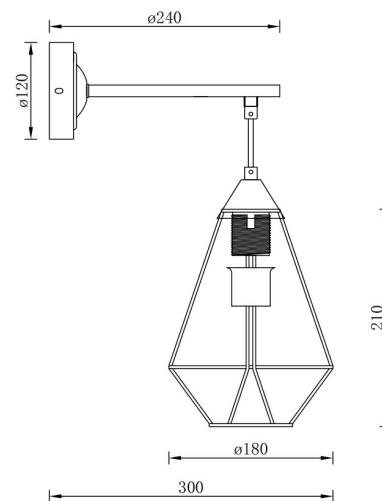

PRODUCT DATASHEET

MODEL NO

BV03-00033

DESCRIPTION

BRY-W003W-1H-1xE27-BLC-WALL LIGHT

BRAYTRON SRL

Bulaverdul iuliu maniu, Nr.616, Sector 6, 061129, Bucuresti-ROMANIA

info@braytron.com

www.braytron.com

General Characteristics

Model No	:	BV03-00033
Main Family	:	Decorative CLS
Sub Family	:	Wiring
Type	:	Wall Light
Body Color	:	Black
Lamp Shape	:	N/A
Light Source	:	N/A
Socket	:	1xE27
Warranty	:	2 years
Class	:	Class I
IP	:	IP20

Electrical Characteristics

Voltage	:	220-240V
Material	:	Metal
Frequency	:	50-60 Hz

Package Informations

N.W.	:	2,16 kgs
G.W.	:	3,45 kgs
PCS/CTN	:	4 pcs
Length	:	390 mm
Width	:	365 mm
Height	:	305 mm
EAN	:	5949097735523

Product Characteristics

Wattage	:	Max 1x23 w
---------	---	------------

Dimensions & Weight

Weight	:	540 gr
--------	---	--------