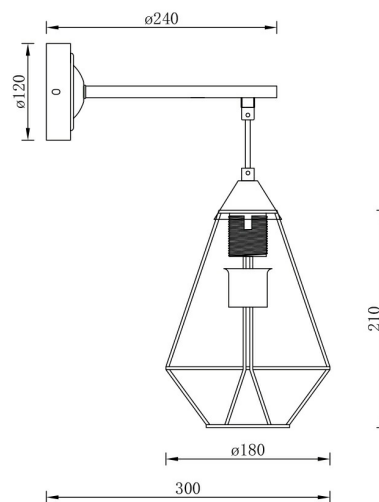

## PRODUCT DATASHEET

MODEL NO

BV03-00033

DESCRIPTION

BRY-W003W-1H-1xE27-BLC-WALL LIGHT

BRAYTRON SRL

Bulavardul Iuliu Maniu, Nr.616, Sector 6, 061129, Bucuresti-ROMANIA

info@braytron.com

### Package Informations

N.W.	:	2,16 kgs
G.W.	:	3,45 kgs
PCS/CTN	:	4 pcs
Length	:	390 mm
Width	:	365 mm
Height	:	305 mm
EAN	:	5949097735523

### Dimensions & Weight

Weight	:	540 gr
--------	---	--------