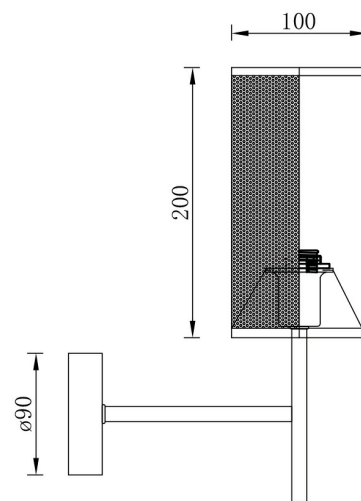

PRODUCT DATASHEET

MODEL NO

BV03-00022

DESCRIPTION

BRY-W002W-1H-1xE14-BLC-WALL LIGHT

BRAYTRON SRL

Bulaverdul iuliu maniu, Nr.616, Sector 6, 061129, Bucuresti-ROMANIA

info@braytron.com

Electrical Characteristics

Voltage	:	220-240V
Material	:	Metal
Frequency	:	50-60 Hz

Package Informations

N.W.	:	1,36 kgs
G.W.	:	3,55 kgs
PCS/CTN	:	4 pcs
Length	:	530 mm
Width	:	360 mm
Height	:	315 mm
EAN	:	5949097734014

Product Characteristics

Wattage	:	Max 1x23 w
---------	---	------------

Dimensions & Weight

Weight	:	340 gr
--------	---	--------