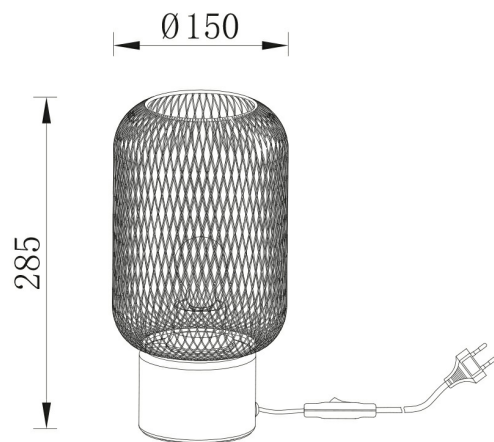

Braytron

PRODUCT DATASHEET

MODEL NO

BV03-00016

DESCRIPTION

BRY-W001T-1H-1xE27-BLC-TABLE LAMP

BRAYTRON SRL

Bulavardul Iuliu Maniu, Nr.616, Sector 6, 061129, Bucuresti-ROMANIA

info@braytron.com

www.braytron.com

Page 1-2

General Characteristics

Model No	:	BV03-00016
Main Family	:	Decorative CLS
Sub Family	:	Wiring
Type	:	Table Lamp
Body Color	:	Black
Lamp Shape	:	N/A
Light Source	:	N/A
Socket	:	1xE27
Warranty	:	2 years
Class	:	Class I
IP	:	IP20

Electrical Characteristics

Voltage	:	220-240V
Material	:	Metal
Frequency	:	50-60 Hz

Package Informations

N.W.	:	1,52 kgs
G.W.	:	2,65 kgs
PCS/CTN	:	4 pcs
Length	:	345 mm
Width	:	355 mm
Height	:	250 mm
EAN	:	5949097733482

Product Characteristics

Wattage	:	Max 1x23 w
---------	---	------------

Dimensions & Weight

Weight	:	380 gr
--------	---	--------