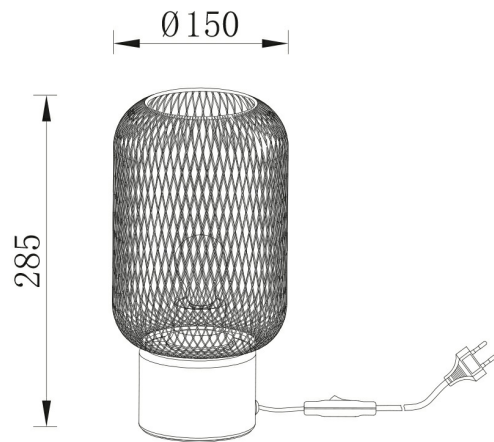

PRODUCT DATASHEET

MODEL NO

BV03-00016

DESCRIPTION

BRY-W001T-1H-1xE27-BLC-TABLE LAMP

BRAYTRON SRL

Bulaverdul iuliu maniu, Nr.616, Sector 6, 061129, Bucuresti-ROMANIA

info@braytron.com

www.braytron.com

General Characteristics

Model No	:	BV03-00016
Main Family	:	Decorative CLS
Sub Family	:	Wiring
Type	:	Table Lamp
Body Color	:	Black
Lamp Shape	:	N/A
Light Source	:	N/A
Socket	:	1xE27
Warranty	:	2 years
Class	:	Class I
IP	:	IP20

Electrical Characteristics

Voltage	:	220-240V
Material	:	Metal
Frequency	:	50-60 Hz

Package Informations

N.W.	:	1,52 kgs
G.W.	:	2,65 kgs
PCS/CTN	:	4 pcs
Length	:	345 mm
Width	:	355 mm
Height	:	250 mm
EAN	:	5949097733482

Product Characteristics

Wattage	:	Max 1x23 w
---------	---	------------

Dimensions & Weight

Weight	:	380 gr
--------	---	--------