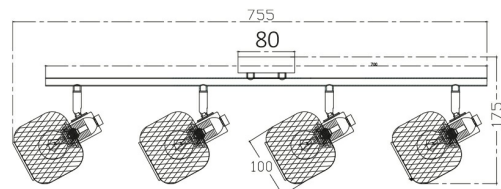

Braytron

PRODUCT DATASHEET

MODEL NO BV03-00013

DESCRIPTION BRY-W001C-4H-4xE14-WDN-CEILING LIGHT

BRAYTRON SRL

Bulavardul iuliu maniu, Nr.616, Sector 6, 061129, Bucuresti-ROMANIA

info@braytron.com

www.braytron.com

Page 1-2