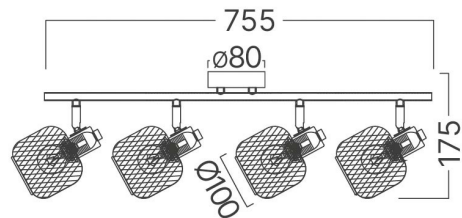

Braytron

PRODUCT DATASHEET

MODEL NO BV03-00013

DESCRIPTION BRY-W001C-4H-4xE14-WDN-CEILING LIGHT

BRAYTRON SRL

Bulavardul iuliu maniu, Nr.616, Sector 6, 061129, Bucuresti-ROMANIA

info@braytron.com

www.braytron.com

Page 1-2