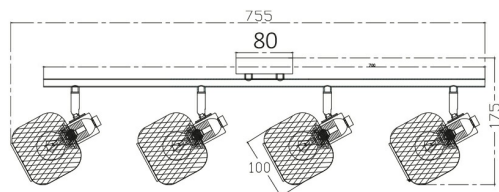

PRODUCT DATASHEET

MODEL NO BV03-00013

DESCRIPTION BRY-W001C-4H-4xE14-WDN-CEILING LIGHT

BRAYTRON SRL

Bulaverdul iuliu maniu, Nr.616, Sector 6, 061129, Bucuresti-ROMANIA

info@braytron.com

www.braytron.com