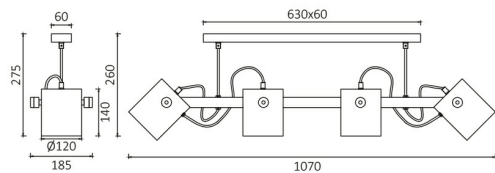

PRODUCT DATASHEET

MODEL NO BV02-00012

DESCRIPTION BRY-D001C-4H-4xE27-WDN-CEILING LIGHT

BRAYTRON SRL

Bulaverdul iuliu maniu, Nr.616, Sector 6, 061129, Bucuresti-ROMANIA

info@braytron.com

www.braytron.com