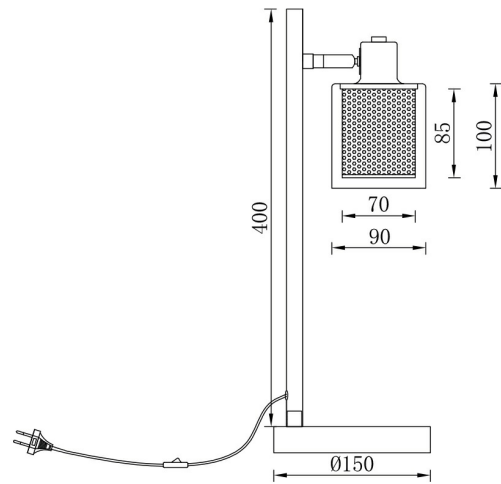

## PRODUCT DATASHEET

MODEL NO

BV01-00084

DESCRIPTION

BRY-S008T-1H-1xE14-CPR-TABLE LAMP

BRAYTRON SRL

Bulavardul Iuliu Maniu, Nr.616, Sector 6, 061129, Bucuresti-ROMANIA

info@braytron.com

### General Characteristics

Model No	:	BV01-00084
Main Family	:	Decorative CLS
Sub Family	:	Glass CLR
Type	:	Table Lamp
Body Color	:	Cooper
Lamp Shape	:	N/A
Light Source	:	N/A
Socket	:	1xE14
Warranty	:	2 years
Class	:	Class I
IP	:	IP20

### Package Informations

N.W.	:	3,72 kgs
G.W.	:	5,30 kgs
PCS/CTN	:	3 pcs
Length	:	490 mm
Width	:	480 mm
Height	:	225 mm
EAN	:	5949097735264

### Dimensions & Weight

Weight	:	1240 gr
--------	---	---------