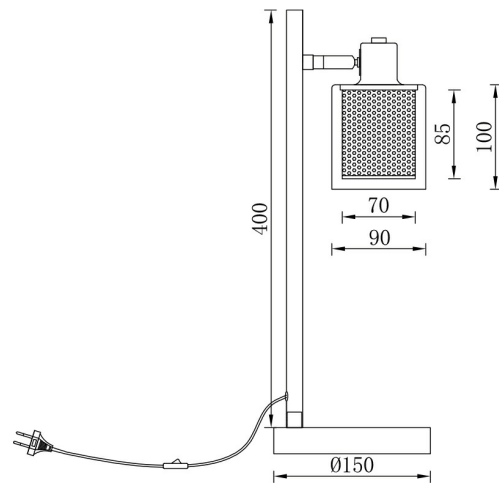

## PRODUCT DATASHEET

MODEL NO

BV01-00084

DESCRIPTION

BRY-S008T-1H-1xE14-CPR-TABLE LAMP

BRAYTRON SRL

Bulaverdul iuliu maniu, Nr.616, Sector 6, 061129, Bucuresti-ROMANIA

info@braytron.com

### General Characteristics

Model No	:	BV01-00084
Main Family	:	Decorative CLS
Sub Family	:	Glass CLR
Type	:	Table Lamp
Body Color	:	Cooper
Lamp Shape	:	N/A
Light Source	:	N/A
Socket	:	1xE14
Warranty	:	2 years
Class	:	Class I
IP	:	IP20

### Package Informations

N.W.	:	3,72 kgs
G.W.	:	5,30 kgs
PCS/CTN	:	3 pcs
Length	:	490 mm
Width	:	480 mm
Height	:	225 mm
EAN	:	5949097735264

### Dimensions & Weight

Weight	:	1240 gr
--------	---	---------