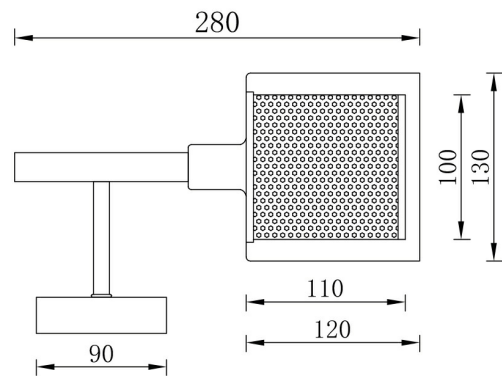

## PRODUCT DATASHEET

MODEL NO

BV01-00083

DESCRIPTION

BRY-S008W-1H-1xE14-CPR-WALL LIGHT

BRAYTRON SRL

Bulavardul Iuliu Maniu, Nr.616, Sector 6, 061129, Bucuresti-ROMANIA

info@braytron.com

### Package Informations

N.W.	:	4,08 kgs
G.W.	:	6,70 kgs
PCS/CTN	:	6 pcs
Length	:	630 mm
Width	:	475 mm
Height	:	320 mm
EAN	:	5949097733840

### Dimensions & Weight

Weight	:	680 gr
--------	---	--------