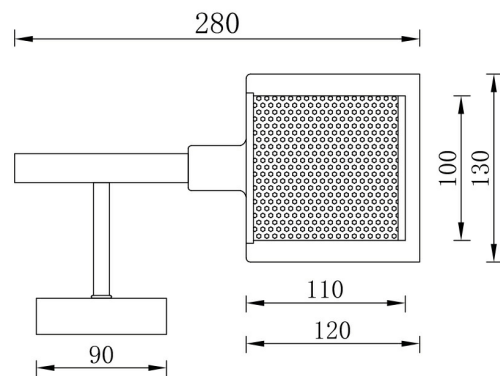

PRODUCT DATASHEET

MODEL NO

BV01-00083

DESCRIPTION

BRY-S008W-1H-1xE14-CPR-WALL LIGHT

BRAYTRON SRL

Bulaverdul iuliu maniu, Nr.616, Sector 6, 061129, Bucuresti-ROMANIA

info@braytron.com

www.braytron.com

General Characteristics

Model No	:	BV01-00083
Main Family	:	Decorative CLS
Sub Family	:	Glass CLR
Type	:	Wall Light
Body Color	:	Cooper
Lamp Shape	:	N/A
Light Source	:	N/A
Socket	:	1xE14
Warranty	:	2 years
Class	:	Class I
IP	:	IP20

Electrical Characteristics

Voltage	:	220-240V
Material	:	Metal
Frequency	:	50-60 Hz

Package Informations

N.W.	:	4,08 kgs
G.W.	:	6,70 kgs
PCS/CTN	:	6 pcs
Length	:	630 mm
Width	:	475 mm
Height	:	320 mm
EAN	:	5949097733840

Product Characteristics

Wattage	:	Max 1x23 w
---------	---	------------

Dimensions & Weight

Weight	:	680 gr
--------	---	--------