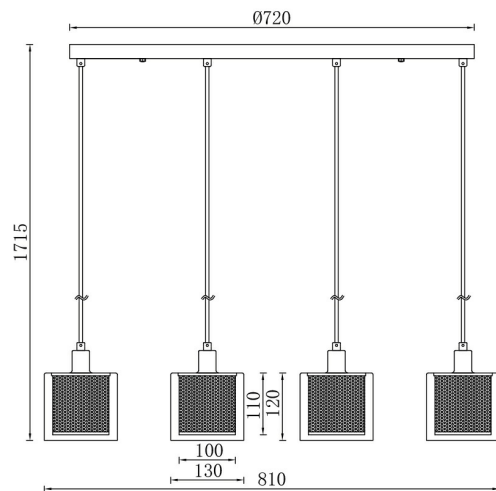

PRODUCT DATASHEET

MODEL NO BV01-00082

DESCRIPTION BRY-S008S-4H-4xE14-CPR-PENDANT LIGHT

BRAYTRON SRL

Bulaverdul iuliu maniu, Nr.616, Sector 6, 061129, Bucuresti-ROMANIA

info@braytron.com

www.braytron.com

General Characteristics

Model No	:	BV01-00082
Main Family	:	Decorative CLS
Sub Family	:	Glass CLR
Type	:	Pendant Light
Body Color	:	Cooper
Lamp Shape	:	N/A
Light Source	:	N/A
Socket	:	4xE14
Warranty	:	2 years
Class	:	Class I
IP	:	IP20

Electrical Characteristics

Voltage	:	220-240V
Material	:	Metal
Frequency	:	50-60 Hz

Package Informations

N.W.	:	5,68 kgs
G.W.	:	7,70 kgs
PCS/CTN	:	2 pcs
Length	:	785 mm
Width	:	400 mm
Height	:	215 mm
EAN	:	5949097733833

Product Characteristics

Wattage	:	Max 4x23 w
---------	---	------------

Dimensions & Weight

Weight	:	2840 gr
--------	---	---------