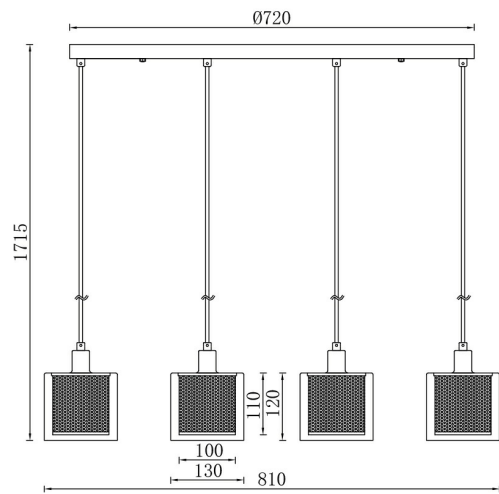

Braytron

PRODUCT DATASHEET

MODEL NO BV01-00082

DESCRIPTION BRY-S008S-4H-4xE14-CPR-PENDANT LIGHT

BRAYTRON SRL

Bulavardul Iuliu Maniu, Nr.616, Sector 6, 061129, Bucuresti-ROMANIA

info@braytron.com

www.braytron.com

Page 1-2

General Characteristics

Model No	:	BV01-00082
Main Family	:	Decorative CLS
Sub Family	:	Glass CLR
Type	:	Pendant Light
Body Color	:	Cooper
Lamp Shape	:	N/A
Light Source	:	N/A
Socket	:	4xE14
Warranty	:	2 years
Class	:	Class I
IP	:	IP20

Electrical Characteristics

Voltage	:	220-240V
Material	:	Metal
Frequency	:	50-60 Hz

Package Informations

N.W.	:	5,68 kgs
G.W.	:	7,70 kgs
PCS/CTN	:	2 pcs
Length	:	785 mm
Width	:	400 mm
Height	:	215 mm
EAN	:	5949097733833

Product Characteristics

Wattage	:	Max 4x23 w
---------	---	------------

Dimensions & Weight

Weight	:	2840 gr
--------	---	---------