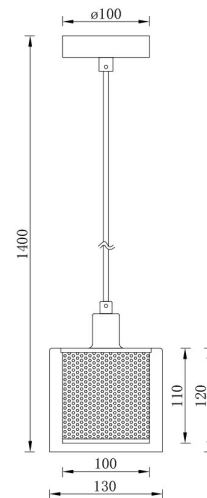

Braytron

PRODUCT DATASHEET

MODEL NO BV01-00080

DESCRIPTION BRY-S008R-1H-1xE14-CPR-PENDANT LIGHT

BRAYTRON SRL

Bulavardul iuliu maniu, Nr.616, Sector 6, 061129, Bucuresti-ROMANIA

info@braytron.com

www.braytron.com