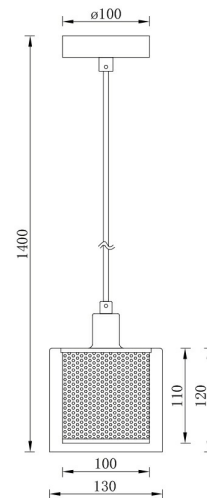

PRODUCT DATASHEET

MODEL NO BV01-00080

DESCRIPTION BRY-S008R-1H-1xE14-CPR-PENDANT LIGHT

BRAYTRON SRL

Bulavardul Iuliu Maniu, Nr.616, Sector 6, 061129, Bucuresti-ROMANIA

info@braytron.com

www.braytron.com

General Characteristics

Model No	:	BV01-00080
Main Family	:	Decorative CLS
Sub Family	:	Glass CLR
Type	:	Pendant Light
Body Color	:	Cooper
Lamp Shape	:	N/A
Light Source	:	N/A
Socket	:	1xE14
Warranty	:	2 years
Class	:	Class I
IP	:	IP20

Electrical Characteristics

Voltage	:	220-240V
Material	:	Metal
Frequency	:	50-60 Hz

Package Informations

N.W.	:	3,96 kgs
G.W.	:	6,00 kgs
PCS/CTN	:	6 pcs
Length	:	585 mm
Width	:	410 mm
Height	:	220 mm
EAN	:	5949097733819

Product Characteristics

Wattage	:	Max 1x23 w
---------	---	------------

Dimensions & Weight

Weight	:	660 gr
--------	---	--------