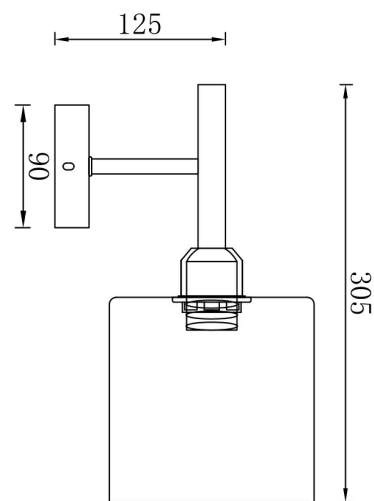

## PRODUCT DATASHEET

MODEL NO

BV01-00073

DESCRIPTION

BRY-S007W-1H-1xE27-SMK-WALL LIGHT

BRAYTRON SRL

Bulaverdul iuliu maniu, Nr.616, Sector 6, 061129, Bucuresti-ROMANIA

info@braytron.com

### Package Informations

N.W.	:	2,88 kgs
G.W.	:	4,90 kgs
PCS/CTN	:	4 pcs
Length	:	470 mm
Width	:	480 mm
Height	:	350 mm
EAN	:	5949097735257

### Product Characteristics

Wattage	:	Max 1x23 w
---------	---	------------

### Dimensions & Weight

Weight	:	720 gr
--------	---	--------