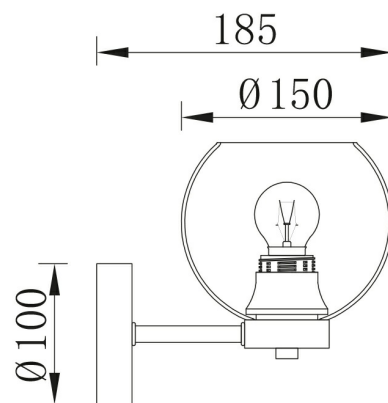

## PRODUCT DATASHEET

MODEL NO

BV01-00053

DESCRIPTION

BRY-S005W-1H-1xE27-SMK-WALL LIGHT

BRAYTRON SRL

Bulaverdul iuliu maniu, Nr.616, Sector 6, 061129, Bucuresti-ROMANIA

info@braytron.com

### Package Informations

N.W.	:	1,44 kgs
G.W.	:	2,90 kgs
PCS/CTN	:	4 pcs
Length	:	445 mm
Width	:	235 mm
Height	:	430 mm
EAN	:	5949097735219

### Product Characteristics

Wattage	:	Max 1x23 w
---------	---	------------

### Dimensions & Weight

Weight	:	360 gr
--------	---	--------