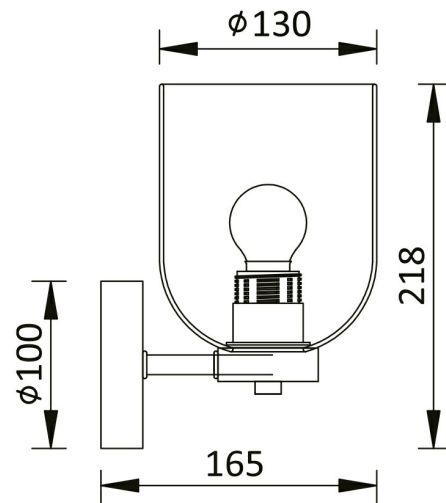

PRODUCT DATASHEET

MODEL NO

BV01-00047

DESCRIPTION

BRY-S004W-1H-1xE27-AMB-WALL LIGHT

BRAYTRON SRL

Bulaverdul iuliu maniu, Nr.616, Sector 6, 061129, Bucuresti-ROMANIA

info@braytron.com

www.braytron.com

General Characteristics

Model No	:	BV01-00047
Main Family	:	Decorative CLS
Sub Family	:	Glass CLR
Type	:	Wall Light
Body Color	:	Amber
Lamp Shape	:	N/A
Light Source	:	N/A
Socket	:	1xE27
Warranty	:	2 years
Class	:	Class I
IP	:	IP20

Electrical Characteristics

Voltage	:	220-240V
Material	:	Metal
Frequency	:	50-60 Hz

Package Informations

N.W.	:	2,24 kgs
G.W.	:	3,65 kgs
PCS/CTN	:	4 pcs
Length	:	395 mm
Width	:	215 mm
Height	:	450 mm
EAN	:	5949097735172

Product Characteristics

Wattage	:	Max 1x23 w
---------	---	------------

Dimensions & Weight

Weight	:	560 gr
--------	---	--------