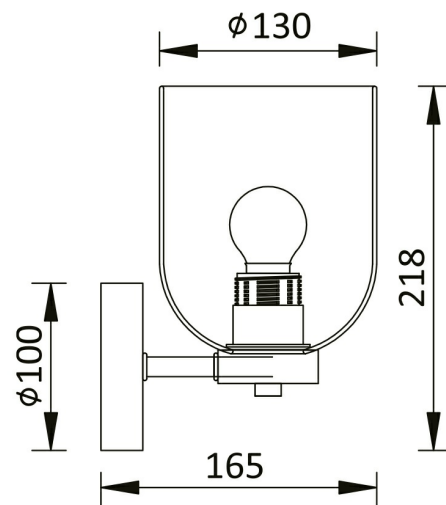

Braytron

PRODUCT DATASHEET

MODEL NO

BV01-00047

DESCRIPTION

BRY-S004W-1H-1xE27-AMB-WALL LIGHT

BRAYTRON SRL

Bulavardul Iuliu Maniu, Nr.616, Sector 6, 061129, Bucuresti-ROMANIA

info@braytron.com

www.braytron.com

Page 1-2

General Characteristics

Model No	:	BV01-00047
Main Family	:	Decorative CLS
Sub Family	:	Glass CLR
Type	:	Wall Light
Body Color	:	Amber
Lamp Shape	:	N/A
Light Source	:	N/A
Socket	:	1xE27
Warranty	:	2 years
Class	:	Class I
IP	:	IP20

Electrical Characteristics

Voltage	:	220-240V
Material	:	Metal
Frequency	:	50-60 Hz

Package Informations

N.W.	:	2,24 kgs
G.W.	:	3,65 kgs
PCS/CTN	:	4 pcs
Length	:	395 mm
Width	:	215 mm
Height	:	450 mm
EAN	:	5949097735172

Product Characteristics

Wattage	:	Max 1x23 w
---------	---	------------

Dimensions & Weight

Weight	:	560 gr
--------	---	--------