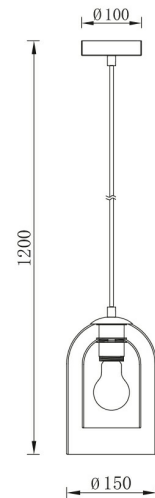

PRODUCT DATASHEET

MODEL NO BV01-00044

DESCRIPTION BRY-S004R-1H-1xE27-AMB-PENDANT LIGHT

General Characteristics

Model No	:	BV01-00044
Main Family	:	Decorative CLS
Sub Family	:	Glass CLR
Type	:	Pendant Light
Body Color	:	Amber
Lamp Shape	:	N/A
Light Source	:	N/A
Socket	:	1xE27
Warranty	:	2 years
Class	:	Class I
IP	:	IP20

Electrical Characteristics

Voltage	:	220-240V
Material	:	Metal
Frequency	:	50-60 Hz

Package Informations

N.W.	:	4,00 kgs
G.W.	:	5,60 kgs
PCS/CTN	:	4 pcs
Length	:	420 mm
Width	:	230 mm
Height	:	630 mm
EAN	:	5949097735141

Product Characteristics

Wattage	:	Max 1x23 w
---------	---	------------

Dimensions & Weight

Weight	:	1000 gr
--------	---	---------