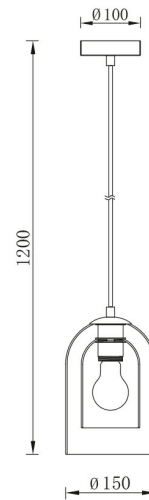

Braytron

PRODUCT DATASHEET

MODEL NO BV01-00044

DESCRIPTION BRY-S004R-1H-1xE27-AMB-PENDANT LIGHT

BRAYTRON SRL

Bulavardul iuliu maniu, Nr.616, Sector 6, 061129, Bucuresti-ROMANIA

info@braytron.com

www.braytron.com

General Characteristics

Model No	:	BV01-00044
Main Family	:	Decorative CLS
Sub Family	:	Glass CLR
Type	:	Pendant Light
Body Color	:	Amber
Lamp Shape	:	N/A
Light Source	:	N/A
Socket	:	1xE27
Warranty	:	2 years
Class	:	Class I
IP	:	IP20

Electrical Characteristics

Voltage	:	220-240V
Material	:	Metal
Frequency	:	50-60 Hz

Package Informations

N.W.	:	4,00 kgs
G.W.	:	5,60 kgs
PCS/CTN	:	4 pcs
Length	:	420 mm
Width	:	230 mm
Height	:	630 mm
EAN	:	5949097735141

Product Characteristics

Wattage	:	Max 1x23 w
---------	---	------------

Dimensions & Weight

Weight	:	1000 gr
--------	---	---------