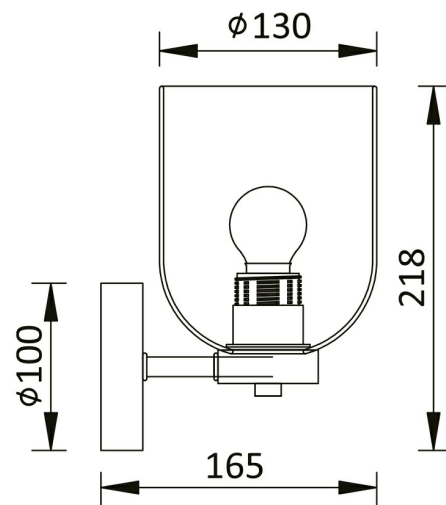

PRODUCT DATASHEET

MODEL NO

BV01-00043

DESCRIPTION

BRY-S004W-1H-1xE27-SMK-WALL LIGHT

BRAYTRON SRL

Bulaverdul iuliu maniu, Nr.616, Sector 6, 061129, Bucuresti-ROMANIA

info@braytron.com

www.braytron.com

General Characteristics

Model No	:	BV01-00043
Main Family	:	Decorative CLS
Sub Family	:	Glass CLR
Type	:	Wall Light
Body Color	:	Smoky
Lamp Shape	:	N/A
Light Source	:	N/A
Socket	:	1xE27
Warranty	:	2 years
Class	:	Class I
IP	:	IP20

Electrical Characteristics

Voltage	:	220-240V
Material	:	Metal
Frequency	:	50-60 Hz

Package Informations

N.W.	:	2,20 kgs
G.W.	:	3,60 kgs
PCS/CTN	:	4 pcs
Length	:	400 mm
Width	:	225 mm
Height	:	450 mm
EAN	:	5949097735134

Product Characteristics

Wattage	:	Max 1x23 w
---------	---	------------

Dimensions & Weight

Weight	:	550 gr
--------	---	--------