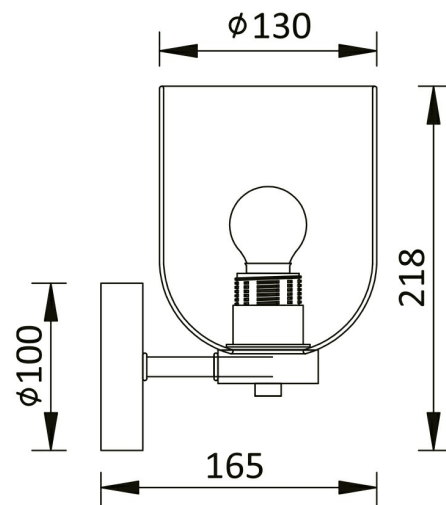

Braytron

PRODUCT DATASHEET

MODEL NO

BV01-00043

DESCRIPTION

BRY-S004W-1H-1xE27-SMK-WALL LIGHT

BRAYTRON SRL

Bulavardul iuliu maniu, Nr.616, Sector 6, 061129, Bucuresti-ROMANIA

info@braytron.com

www.braytron.com

Page 1-2

General Characteristics

Model No	:	BV01-00043
Main Family	:	Decorative CLS
Sub Family	:	Glass CLR
Type	:	Wall Light
Body Color	:	Smoky
Lamp Shape	:	N/A
Light Source	:	N/A
Socket	:	1xE27
Warranty	:	2 years
Class	:	Class I
IP	:	IP20

Electrical Characteristics

Voltage	:	220-240V
Material	:	Metal
Frequency	:	50-60 Hz

Package Informations

N.W.	:	2,20 kgs
G.W.	:	3,60 kgs
PCS/CTN	:	4 pcs
Length	:	400 mm
Width	:	225 mm
Height	:	450 mm
EAN	:	5949097735134

Product Characteristics

Wattage	:	Max 1x23 w
---------	---	------------

Dimensions & Weight

Weight	:	550 gr
--------	---	--------