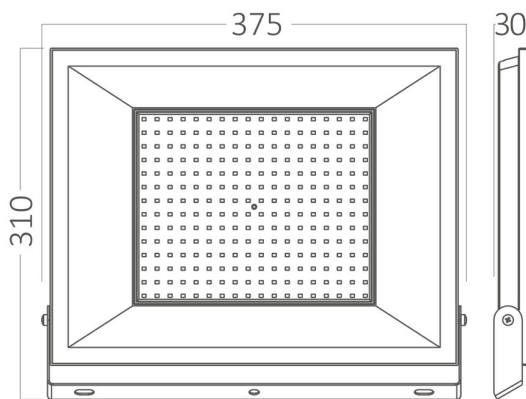

Beam angle: 120°

Working temperature: -20°C +40°C

220-240V

LED

IP65

FLOOD LED FLOODLIGHT

**ENERGY**

**BRAYTRON**  
BT66-09631

### Package Informations

N.W.	:	9,00 kgs
G.W.	:	10,10 kgs
PCS/CTN	:	5 pcs
Length	:	390 mm
Width	:	190 mm
Height	:	335 mm
EAN	:	5949097743689

### Dimensions & Weight

P. Length	:	375 mm
P. Width	:	30 mm
P. Height	:	310 mm
Weight	:	1800 gr