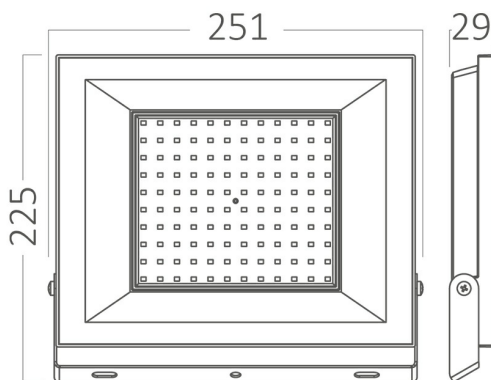

## PRODUCT DATASHEET

MODEL NO BT66-09131

DESCRIPTION BRY-FLOOD-CF-100W-BLC-6500K-IP65-LED FLOODLIGHT

Luminare is intended to use in outdoor applications

### Package Informations

N.W.	:	8,40 kgs
G.W.	:	9,50 kgs
PCS/CTN	:	10 pcs
Length	:	340 mm
Width	:	270 mm
Height	:	250 mm
EAN	:	5949097743665

### Dimensions & Weight

P. Length	:	251 mm
P. Width	:	29 mm
P. Height	:	225 mm
Weight	:	840 gr