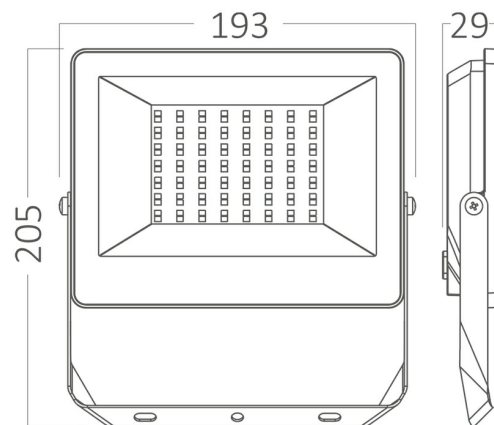

## PRODUCT DATASHEET

MODEL NO BT66-05091

DESCRIPTION BRY-FLOOD-CF-50W-BLC-RGB-IP65-LED FLOODLIGHT

Luminare is intended to use in outdoor applications

BRAYTRON SRL

Bulavardul Iuliu Maniu, Nr.616, Sector 6, 061129, Bucuresti-ROMANIA

### Package Informations

N.W.	:	11,00 kgs
G.W.	:	12,40 kgs
PCS/CTN	:	20 pcs
Length	:	410 mm
Width	:	410 mm
Height	:	240 mm
EAN	:	5949097743719

### Dimensions & Weight

P. Length	:	193 mm
P. Width	:	29 mm
P. Height	:	205 mm
Weight	:	550 gr