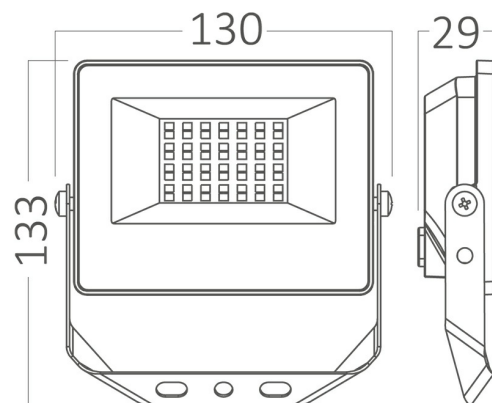

## PRODUCT DATASHEET

MODEL NO BT66-02091

DESCRIPTION BRY-FLOOD-CF-20W-BLC-RGB-IP65-LED FLOODLIGHT

REMOTE

Luminare is intended to use in outdoor applications

BRAYTRON SRL

Bulaverdul iuliu maniu, Nr.616, Sector 6, 061129, Bucuresti-ROMANIA

### Package Informations

N.W.	:	10,00 kgs
G.W.	:	12,75 kgs
PCS/CTN	:	40 pcs
Length	:	430 mm
Width	:	275 mm
Height	:	290 mm
EAN	:	5949097743696

### Dimensions & Weight

P. Length	:	130 mm
P. Width	:	29 mm
P. Height	:	133 mm
Weight	:	250 gr