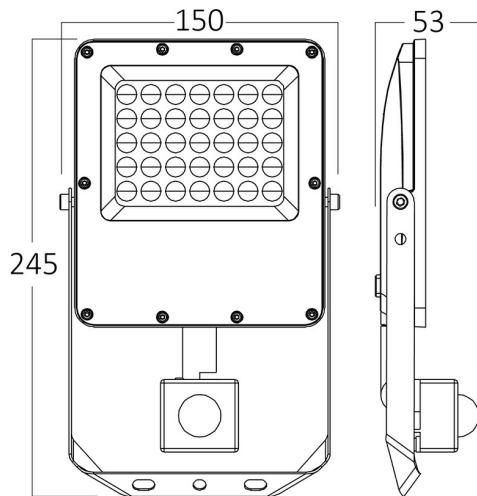

Braytron

PRODUCT DATASHEET

MODEL NO BT65-23082

DESCRIPTION BRY-FLOOD-PF-30W-GRY-3IN1-SNS-IP65-LED FLOODLIGHT

Luminare is intended to use in outdoor applications

BRAYTRON SRL

Bulavardul Iuliu Maniu, Nr.616, Sector 6, 061129, Bucuresti-ROMANIA

info@braytron.com

www.braytron.com