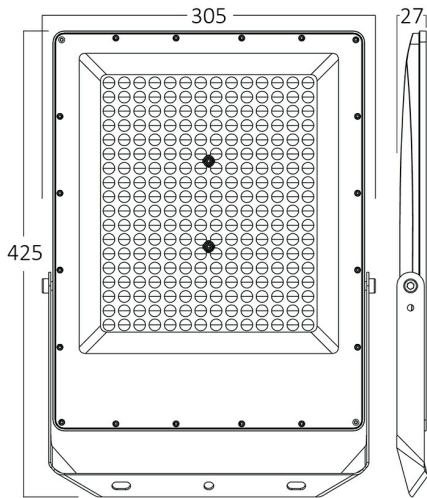

## PRODUCT DATASHEET

MODEL NO BT65-09682

DESCRIPTION BRY-FLOOD-PF-200W-GRY-3IN1-IP65-LED FLOODLIGHT

Luminare is intended to use in outdoor applications

### Package Informations

N.W.	:	8,50 kgs
G.W.	:	9,80 kgs
PCS/CTN	:	5 pcs
Length	:	440 mm
Width	:	190 mm
Height	:	320 mm
EAN	:	5949097743221

### Dimensions & Weight

P. Length	:	425 mm
P. Width	:	27 mm
P. Height	:	305 mm
Weight	:	1700 gr