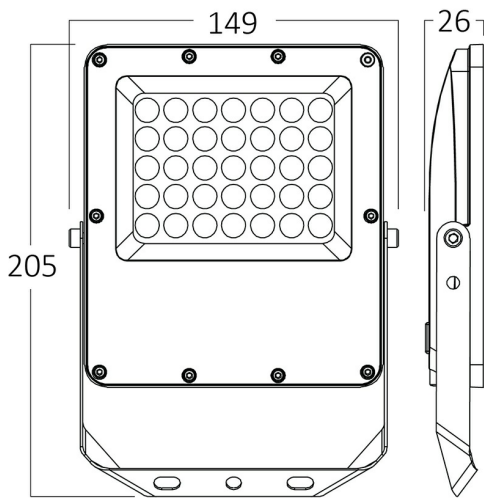

## PRODUCT DATASHEET

MODEL NO BT65-03082

DESCRIPTION BRY-FLOOD-PF-30W-GRY-3IN1-IP65-LED FLOODLIGHT

Luminare is intended to use in outdoor applications

### Package Informations

N.W.	:	7,00 kgs
G.W.	:	8,25 kgs
PCS/CTN	:	20 pcs
Length	:	306 mm
Width	:	290 mm
Height	:	215 mm
EAN	:	5949097743191

### Dimensions & Weight

P. Length	:	205 mm
P. Width	:	26 mm
P. Height	:	149 mm
Weight	:	350 gr