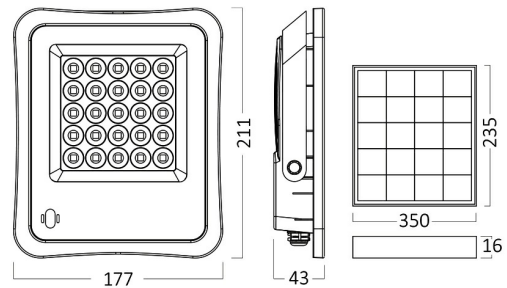

Braytron

PRODUCT DATASHEET

MODEL NO BT63-03032

DESCRIPTION BRY-SOLAR FL-30W-6500K-RMT-IP65-SOLAR FLOODLIGHT

Luminare is intended to use in outdoor applications

BRAYTRON SRL

Bulavardul iuliu maniu, Nr.616, Sector 6, 061129, Bucuresti-ROMANIA

info@braytron.com

www.braytron.com