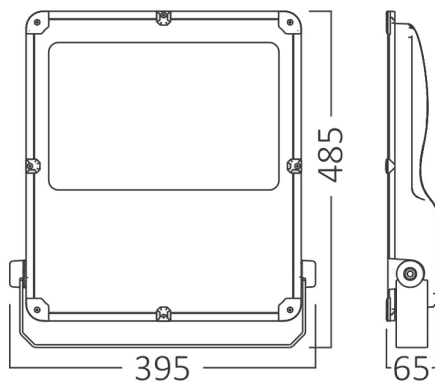

## PRODUCT DATASHEET

MODEL NO BT62-09832

DESCRIPTION BRY-FLOOD-PL-400W-GRY-6500K-IP66-LED FLOODLIGHT

Luminare is intended to use in outdoor applications

BRAYTRON SRL

Bulaverdul iuliu maniu, Nr.616, Sector 6, 061129, Bucuresti-ROMANIA

### Package Informations

N.W.	:	6,55 kgs
G.W.	:	7,40 kgs
PCS/CTN	:	1 pcs
Length	:	550 mm
Width	:	465 mm
Height	:	100 mm
EAN	:	5949097731969

### Dimensions & Weight

P. Length	:	395 mm
P. Width	:	65 mm
P. Height	:	485 mm
Weight	:	6550 gr