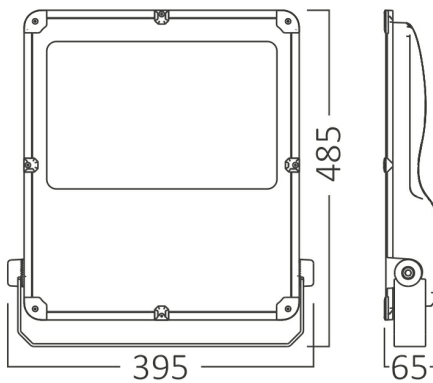

## PRODUCT DATASHEET

MODEL NO BT62-09832

DESCRIPTION BRY-FLOOD-PL-400W-GRY-6500K-IP66-LED FLOODLIGHT

Luminare is intended to use in outdoor applications

### Package Informations

N.W.	:	6,55 kgs
G.W.	:	7,40 kgs
PCS/CTN	:	1 pcs
Length	:	550 mm
Width	:	465 mm
Height	:	100 mm
EAN	:	5949097731969

### Dimensions & Weight

P. Length	:	395 mm
P. Width	:	65 mm
P. Height	:	485 mm
Weight	:	6550 gr