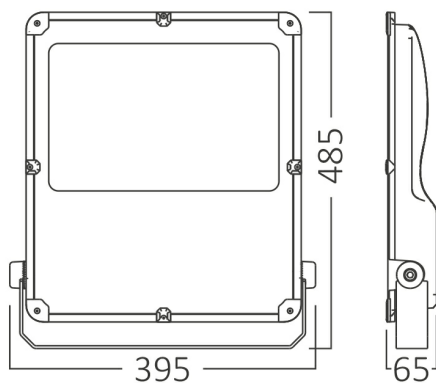

## PRODUCT DATASHEET

MODEL NO BT62-09712

DESCRIPTION BRY-FLOOD-PL-300W-GRY-4000K-IP66-LED FLOODLIGHT

Luminare is intended to use in outdoor applications

### Package Informations

N.W.	:	6,40 kgs
G.W.	:	7,25 kgs
PCS/CTN	:	1 pcs
Length	:	550 mm
Width	:	465 mm
Height	:	100 mm
EAN	:	5949097732300

### Dimensions & Weight

P. Length	:	395 mm
P. Width	:	65 mm
P. Height	:	485 mm
Weight	:	6400 gr