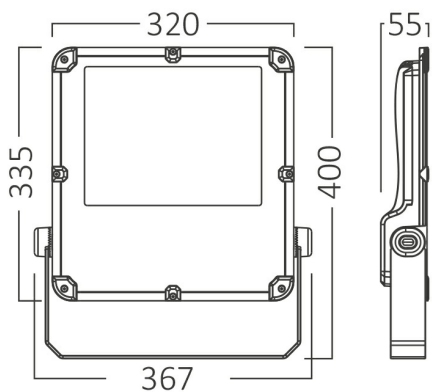

## PRODUCT DATASHEET

MODEL NO BT62-09632

DESCRIPTION BRY-FLOOD-PL-200W-GRY-6500K-IP66-LED FLOODLIGHT

Luminare is intended to use in outdoor applications

### Package Informations

N.W.	:	7,50 kgs
G.W.	:	9,65 kgs
PCS/CTN	:	2 pcs
Length	:	490 mm
Width	:	435 mm
Height	:	213 mm
EAN	:	5949097731945

### Dimensions & Weight

P. Length	:	320 mm
P. Width	:	55 mm
P. Height	:	400 mm
Weight	:	3750 gr