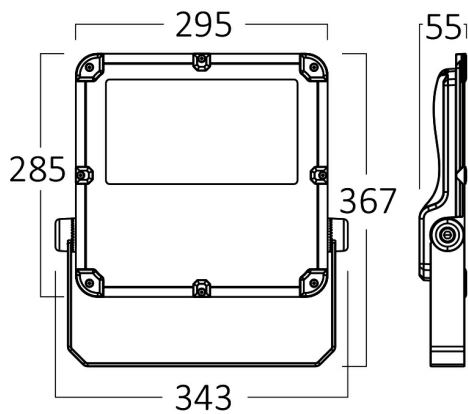

## PRODUCT DATASHEET

MODEL NO BT62-09412

DESCRIPTION BRY-FLOOD-PL-150W-GRY-4000K-IP66-LED FLOODLIGHT

Luminare is intended to use in outdoor applications

### Package Informations

N.W.	:	9,00 kgs
G.W.	:	11,25 kgs
PCS/CTN	:	3 pcs
Length	:	400 mm
Width	:	305 mm
Height	:	470 mm
EAN	:	5949097731921

### Dimensions & Weight

P. Length	:	295 mm
P. Width	:	53 mm
P. Height	:	370 mm
Weight	:	3000 gr