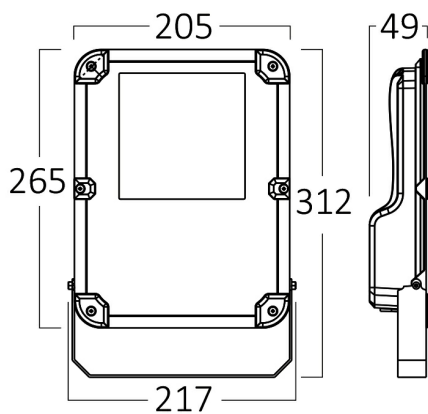

Luminare is intended to use in outdoor applications

BRAYTRON SRL

Bulavardul iuliu maniu, Nr.616, Sector 6, 061129, Bucuresti-ROMANIA

info@braytron.com

www.braytron.com