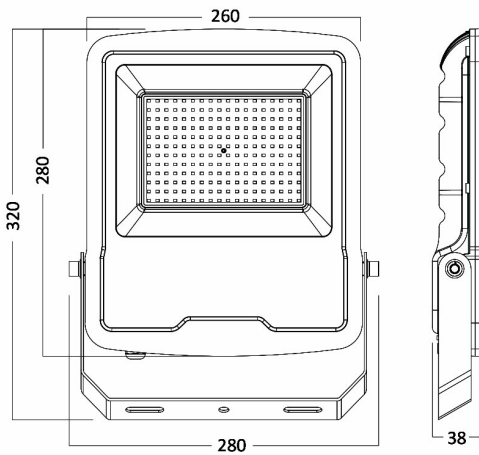

## PRODUCT DATASHEET

MODEL NO BT61-09132

DESCRIPTION BRY-FLOOD-SL-100W-GRY-6500K-IP65-LED FLOODLIGHT

Luminare is intended to use in outdoor applications

BRAYTRON SRL

Bulavardul iuliu maniu, Nr.616, Sector 6, 061129, Bucuresti-ROMANIA

### Package Informations

N.W.	:	7,00 kgs
G.W.	:	8,10 kgs
PCS/CTN	:	4 pcs
Length	:	300 mm
Width	:	200 mm
Height	:	350 mm
EAN	:	5949097702617

### Dimensions & Weight

P. Length	:	280 mm
P. Width	:	38 mm
P. Height	:	320 mm
Weight	:	1750 gr