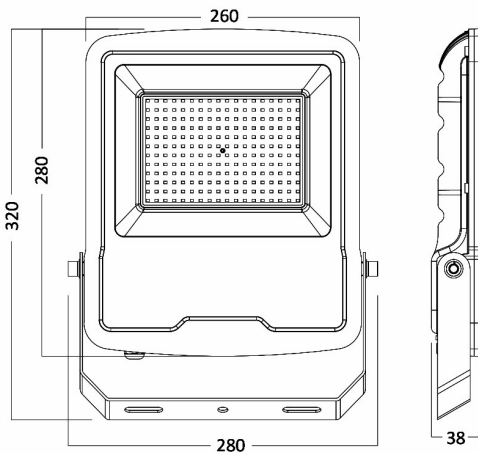

## PRODUCT DATASHEET

MODEL NO BT61-09102

DESCRIPTION BRY-FLOOD-SL-100W-GRY-3000K-IP65-LED FLOODLIGHT

Luminare is intended to use in outdoor applications

BRAYTRON SRL

Bulavardul iuliu maniu, Nr.616, Sector 6, 061129, Bucuresti-ROMANIA

### Package Informations

N.W.	:	7,00 kgs
G.W.	:	8,10 kgs
PCS/CTN	:	4 pcs
Length	:	300 mm
Width	:	200 mm
Height	:	350 mm
EAN	:	5949097702600

### Dimensions & Weight

P. Length	:	280 mm
P. Width	:	38 mm
P. Height	:	320 mm
Weight	:	1750 gr