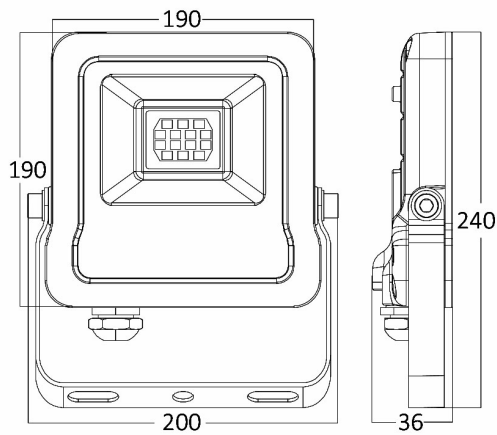

## PRODUCT DATASHEET

MODEL NO BT61-05052

DESCRIPTION BRY-FLOOD-SL-50W-GRY-GRN-IP65-LED FLOODLIGHT

Luminare is intended to use in outdoor applications

BRAYTRON SRL

Bulavardul iuliu maniu, Nr.616, Sector 6, 061129, Bucuresti-ROMANIA

### Package Informations

N.W.	:	11,16 kgs
G.W.	:	13,05 kgs
PCS/CTN	:	12 pcs
Length	:	435 mm
Width	:	335 mm
Height	:	265 mm
EAN	:	5949097714979

### Dimensions & Weight

P. Length	:	200 mm
P. Width	:	36 mm
P. Height	:	240 mm
Weight	:	930 gr