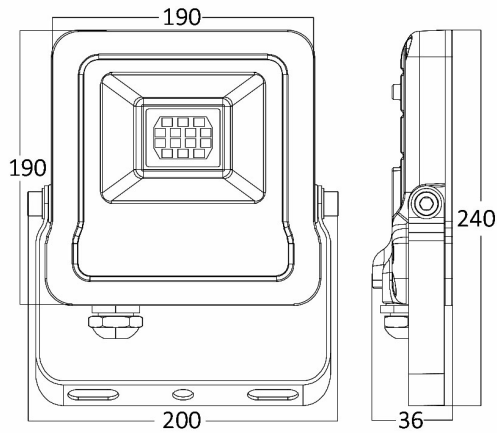

## PRODUCT DATASHEET

MODEL NO BT61-05012

DESCRIPTION BRY-FLOOD-SL-50W-GRY-4000K-IP65-LED FLOODLIGHT

Luminare is intended to use in outdoor applications

BRAYTRON SRL

Bulavardul iuliu maniu, Nr.616, Sector 6, 061129, Bucuresti-ROMANIA

### Package Informations

N.W.	:	11,16 kgs
G.W.	:	13,05 kgs
PCS/CTN	:	12 pcs
Length	:	435 mm
Width	:	335 mm
Height	:	265 mm
EAN	:	5949097703751

### Dimensions & Weight

P. Length	:	200 mm
P. Width	:	36 mm
P. Height	:	240 mm
Weight	:	930 gr