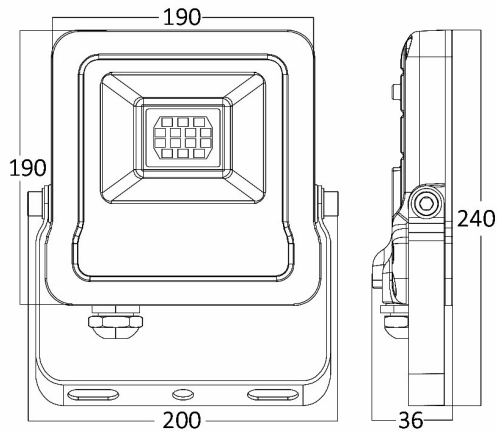

## PRODUCT DATASHEET

MODEL NO BT61-05002

DESCRIPTION BRY-FLOOD-SL-50W-GRY-3000K-IP65-LED FLOODLIGHT

Luminare is intended to use in outdoor applications

BRAYTRON SRL

Bulavardul Iuliu Maniu, Nr.616, Sector 6, 061129, Bucuresti-ROMANIA

### Package Informations

N.W.	:	11,16 kgs
G.W.	:	13,05 kgs
PCS/CTN	:	12 pcs
Length	:	435 mm
Width	:	335 mm
Height	:	265 mm
EAN	:	5949097702563

### Dimensions & Weight

P. Length	:	200 mm
P. Width	:	36 mm
P. Height	:	240 mm
Weight	:	930 gr