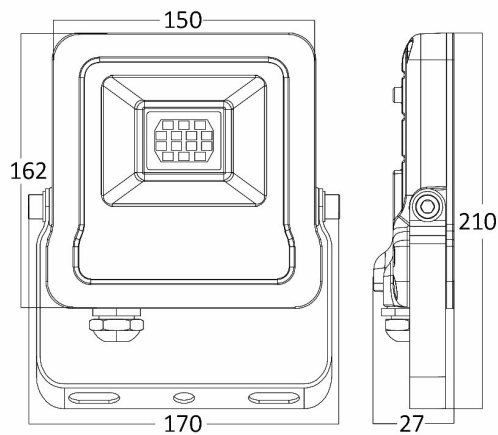

## PRODUCT DATASHEET

MODEL NO BT61-03032

DESCRIPTION BRY-FLOOD-SL-30W-GRY-6500K-IP65-LED FLOODLIGHT

Luminare is intended to use in outdoor applications

BRAYTRON SRL

Bulaverdul iuliu maniu, Nr.616, Sector 6, 061129, Bucuresti-ROMANIA

### Package Informations

N.W.	:	10,80 kgs
G.W.	:	13,10 kgs
PCS/CTN	:	20 pcs
Length	:	360 mm
Width	:	185 mm
Height	:	460 mm
EAN	:	5949097702556

### Dimensions & Weight

P. Length	:	170 mm
P. Width	:	27 mm
P. Height	:	210 mm
Weight	:	540 gr